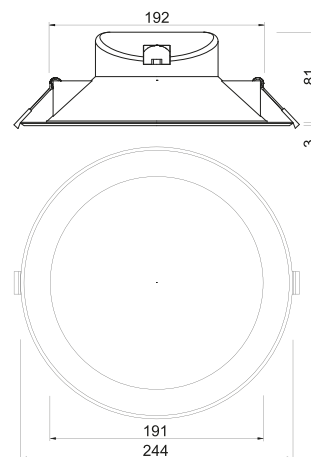

■ Misure

Cod: **DWL4009-CCT**

Cod: **DWL4017-CCT**

Cod: **DWL4025-CCT**

■ Accessori

DIMMER TRIAC

Cod. LC1019ZGSAC-HP
Sia push che ZigBee

DIMMER TRIAC