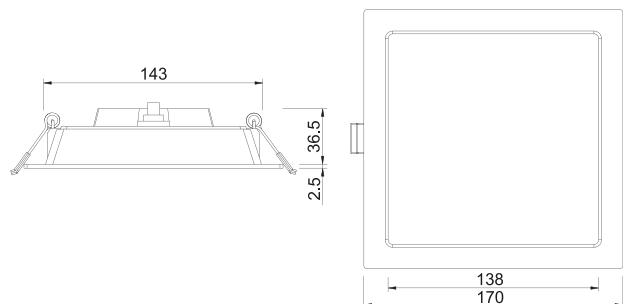

■ Misure

Cod: DWL4106-CCT

Cod: DWL4112-CCT

Easy-Round

FARI LED DA INCASSO

CRI>80 - SDCM 3 - IP20 - 9,5W

COMPATTO

ORIENTABILE