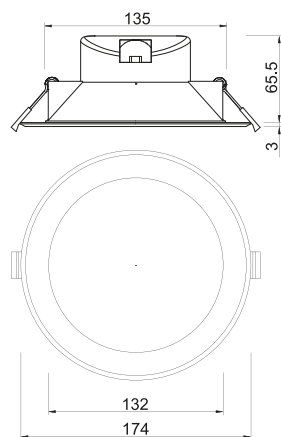

■ Misure

Cod: **DWL4009-CCT**

Cod: **DWL4017-CCT**

Cod: **DWL4025-CCT**

■ Accessori

DIMMER TRIAC

Cod. LC1019ZGSAC-HP
Sia push che ZigBee

DIMMER TRIAC