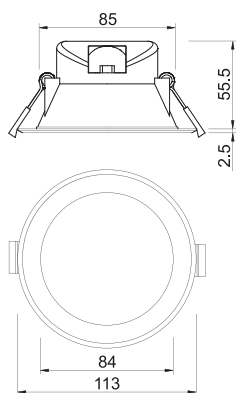

■ Misure

Cod: **DWL4009-CCT**

Cod: **DWL4017-CCT**

Cod: **DWL4025-CCT**

■ Accessori

DIMMER TRIAC

Cod. LC1019ZGSAC-HP
Sia push che ZigBee

DIMMER TRIAC