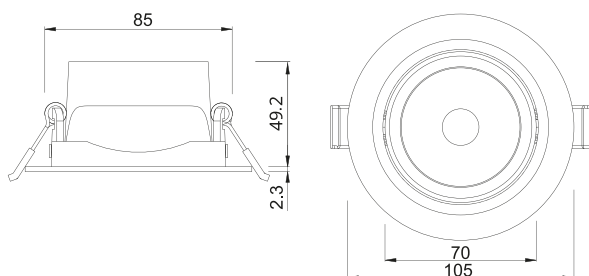

■ Dati tecnici

Codici	Volt/Hz	Watt	Classe energetica	Temperatura Colore	Lumen output	°	UGR	Colore
DWL3010-NW	220-240 V ac 50/60 Hz	9,5 W	E	4000 K	950 lm	36°	17	Bianco
DWL3010-WW	220-240 V ac 50/60 Hz	9,5 W	E	3000 K	870 lm	36°	17	Bianco
DWL3010N-NW	220-240 V ac 50/60 Hz	9,5 W	E	4000 K	950 lm	36°	17	Nero
DWL3010N-WW	220-240 V ac 50/60 Hz	9,5 W	E	3000 K	870 lm	36°	17	Nero

■ Misure