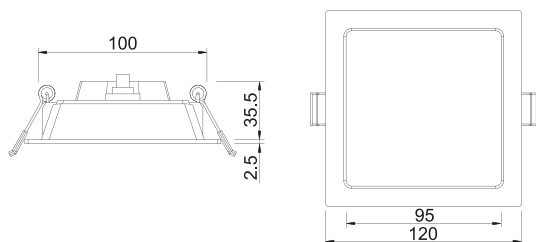

■ Misure

Cod: DWL4106-CCT

Cod: DWL4112-CCT

Easy-Round

FARI LED DA INCASSO

CRI>80 - SDCM 3 - IP20 - 9,5W

COMPATTO

ORIENTABILE