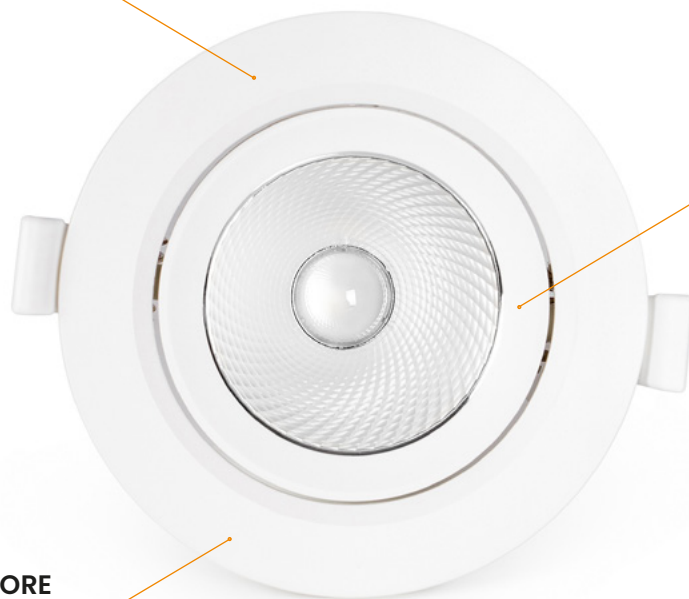

CCT
3000K
4000K
6000K

ALIMENTATORE
INCLUSO

Eco-Round è una serie di incassi a soffitto dal design essenziale e con ottime prestazioni di luminosità. La temperatura colore del bianco è selezionabile da **3000K, 4000K o 6000K** tramite interruttore sul retro del corpo lampada. Idoneo in diverse ambientazioni, come abitazioni, show-room, negozi, ristoranti. La serie è composta da tre modelli di diverse potenze: **9W, 17W e 25W**

LUCI LED DA INCASSO

CRI>80 - SDCM 6 - IP20 - IK03

MULTIFUNZIONALI

ALIMENTATORE
INCLUSO

CCT
3000K
4000K
6000K

Eco-Square è una serie di incassi a soffitto dal design essenziale e con ottime prestazioni di luminosità. La temperatura colore del bianco è selezionabile da **3000K, 4000K o 6000K** tramite interruttore sul retro del corpo lampada. Idoneo in diverse ambientazioni, come abitazioni, show-room, negozi, ristoranti. La serie è composta da due modelli di diverse potenze: **6W e 12W**

■ Misure

Cod: DWL4106-CCT

Cod: DWL4112-CCT

Easy-Round

FARI LED DA INCASSO

CRI>80 - SDCM 3 - IP20 - 9,5W

COMPATTO

ORIENTABILE

ALIMENTATORE
INCLUSO

Easy-Round è un faretto da incasso orientabile dal **look elegante**, disponibile nelle versioni bianca e nera. Le molle laterali e le sue dimensioni compatte lo rendono di **facile installazione**. Adatto a molti ambienti diversi come abitazioni, show-room, negozi, ristoranti.