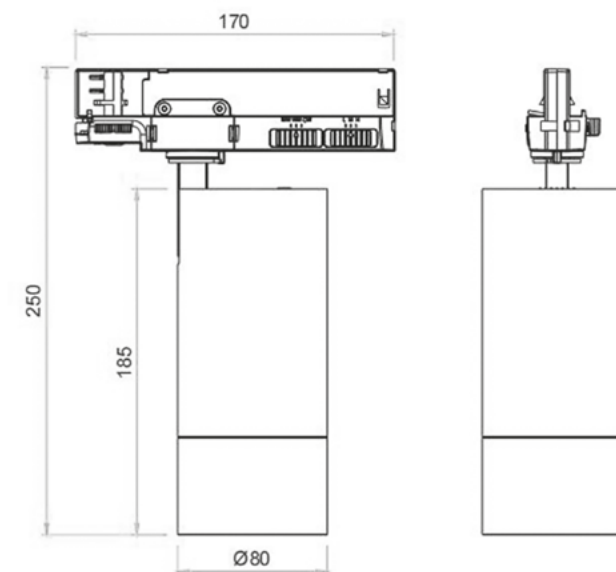

■ Ambiti di utilizzo

-  INTERNI
-  MUSEI
EDIFICI SACRI
-  RISTORANTI
ALBERGHI
-  NEGOZI
SHOW ROOM

■ Misure

Ta
-20° +40°C

50000hr
L70B50

ARENA LUCI DESIGN Srl

Via Svizzera 12/14

46042 Castel Goffredo (MN) – Italy