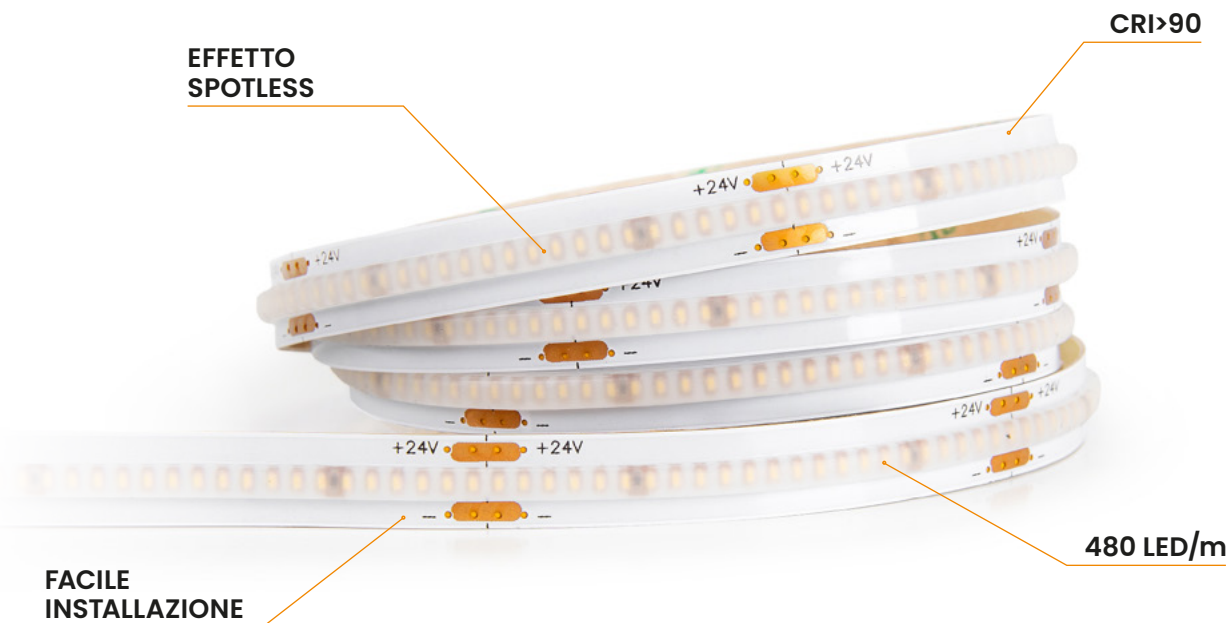

**EDH-LED STRIP**

CSP

EFFETTO SPOTLESS  
480 LED/m

**Arenaluci**

## EDH-LED STRIP 480 LED/m

CRI>90 - SDCM 3 - IP20 / IP68 - 14,4 W/m

La nuova strip proposta da **Arena Luci** è caratterizzata da un' **innovativa tecnologia** che permette di ottenere un'illuminazione uniforme, senza la presenza di fastidiosi punti di luce. Grazie ai suoi **480 LED al metro**, questa strip LED offre un'illuminazione **omogenea** anche ad una distanza ravvicinata. La strip LED è disponibile in versione **IP20 e IP68** e in due diverse temperature colore, **3000K e 4000K** e rappresenta una soluzione ideale per applicazioni domestiche e commerciali, dove l'**illuminazione uniforme** è sempre più richiesta.

## Misure

Codice: LS6014E

Codice: LS6114E

CSP  
LED

Ta  
-20°C / +45°C

50000hr  
L70B50

CAVO  
2x0.35

PWM