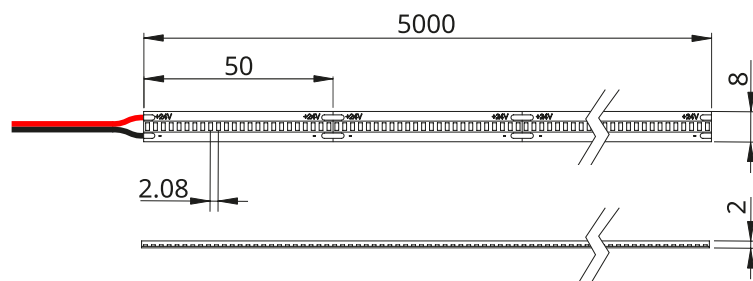

Dati tecnici

Codice	Taglio minimo	Lunghezza	Volt	Watt	Temperatura Colore	Lumen output	Angolo di Emissione	LED/m	Colore
LS6014E-NW	50 mm	5 m	24 V dc	14.4 W/m	4000 K	1360 lm/m	120	480 LED/m	Bianco naturale
LS6014E-WW	50 mm	5 m	24 V dc	14.4 W/m	3000 K	1330 lm/m	120	480 LED/m	Bianco caldo
LS6114E-NW	50 mm	5 m	24 V dc	14.4 W/m	4000 K	1360 lm/m	120	480 LED/m	Bianco naturale
LS6114E-WW	50 mm	5 m	24 V dc	14.4 W/m	3000 K	1330 lm/m	120	480 LED/m	Bianco caldo

Misure

Codice: LS6014E