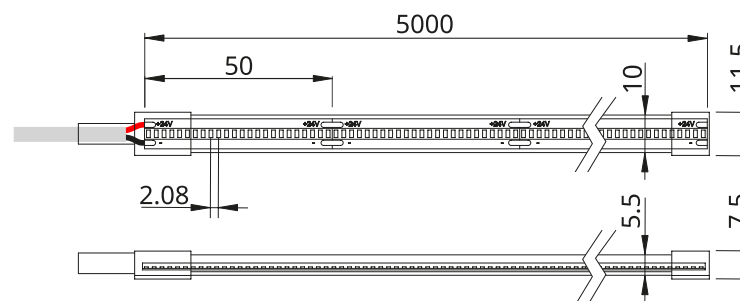

## Dati tecnici

Codice	Taglio minimo	Lunghezza	Volt	Watt	Temperatura Colore	Lumen output	Angolo di Emissione	LED/m	Colore
LS6014E-NW	50 mm	5 m	24 V dc	14.4 W/m	4000 K	1360 lm/m	120	480 LED/m	Bianco naturale
LS6014E-WW	50 mm	5 m	24 V dc	14.4 W/m	3000 K	1330 lm/m	120	480 LED/m	Bianco caldo
LS6114E-NW	50 mm	5 m	24 V dc	14.4 W/m	4000 K	1360 lm/m	120	480 LED/m	Bianco naturale
LS6114E-WW	50 mm	5 m	24 V dc	14.4 W/m	3000 K	1330 lm/m	120	480 LED/m	Bianco caldo

## Misure

Codice: LS6014E

Codice: LS6114E

CSP  
LED

Ta  
-20°C / +45°C

50000hr  
L70B50

CAVO  
2x0.35

PWM