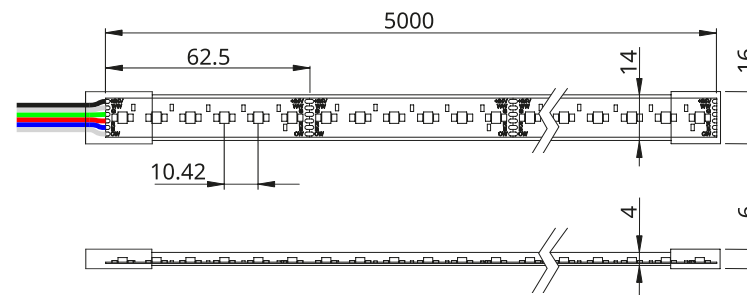

MUSEI
EDIFICI SACRI

UFFICI

EDIFICI
PUBBLICI

NEGOZI
SHOW ROOM

Dati tecnici

Codice	Taglio minimo	Lunghezza	Volt	Watt	Temperatura Colore	Lumen output	Angolo di emissione	LED/m	Colore
LS6024-RGBWOWW	62.5 mm	5 m	24 V dc	24 W/m	2400 K ÷ 6500 K	360 lm/m (2400K) - 430 lm/m (6500K) 135 lm/m (R) - 350 lm/m (G) 76 lm/m (B)	120	288 LED/m (96 RGB - 96 2400K - 96 6500K)	RGB + doppio white
LS6124-RGBWOWW	62.5 mm	5 m	24 V dc	24 W/m	2400 K ÷ 6500 K	360 lm/m (2400K) - 430 lm/m (6500K) 135 lm/m (R) - 350 lm/m (G) 76 lm/m (B)	120	288 LED/m (96 RGB - 96 2400K - 96 6500K)	RGB + doppio white

Accessori

CONTROLLO 5 CANALI
(RGB + Bianco dinamico)

Cod. LC-RGBWOWW

Kit composto da controllo
e telecomando RF
input 12-24Vdc
output 180-360W

Misure

Codice:
LS6024-RGBWOWW

Codice:
LS6124-RGBWOWW

SMD
2835 RGB + 2216 W