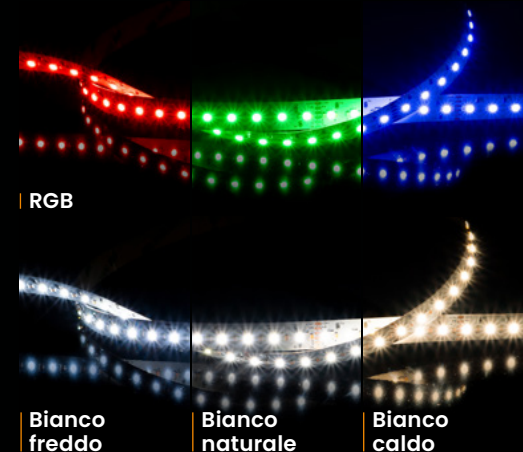

EDH-LED STRIP

RGBWOWW

STRIP 288 LED/m – 5 COLORI

 **Arenaluci**

RGBWOWW

EDH-LED STRIP 288 LED/m

CRI>90 - SDCM 6 - IP20 / IP66 - 24 W/m

La nuova strip **RGBWOWW** è una **soluzione innovativa** per soddisfare le molteplici esigenze del mercato. Grazie alla sua **tecnologia avanzata**, questa strip LED è in grado di offrire una **vastissima gamma di colori**, compresi tutti i possibili toni del bianco. **Controllabile** con kit di controllo e telecomando RGB+ doppio white che permette di creare **eleganti effetti di luce** e di salvare fino a due scene di colori.

■ Grado di protezione

IP20

/ IP66

■ RGB + doppio white

■ Ambiti di utilizzo

INTERNI

ESTERNI
(solo vers. IP66)

RISTORANTI
ALBERGHI

MUSEI
EDIFICI SACRI

UFFICI

EDIFICI
PUBBLICI

NEGOZI
SHOW ROOM

Dati tecnici

Codice	Taglio minimo	Lunghezza	Volt	Watt	Temperatura Colore	Lumen output	Angolo di emissione	LED/m	Colore
LS6024-RGBWOWW	62.5 mm	5 m	24 V dc	24 W/m	2400 K ÷ 6500 K	360 lm/m (2400K) - 430 lm/m (6500K) 135 lm/m (R) - 350 lm/m (G) 76 lm/m (B)	120	288 LED/m (96 RGB - 96 2400K - 96 6500K)	RGB + doppio white
LS6124-RGBWOWW	62.5 mm	5 m	24 V dc	24 W/m	2400 K ÷ 6500 K	360 lm/m (2400K) - 430 lm/m (6500K) 135 lm/m (R) - 350 lm/m (G) 76 lm/m (B)	120	288 LED/m (96 RGB - 96 2400K - 96 6500K)	RGB + doppio white

Accessori

CONTROLLO 5 CANALI
(RGB + Bianco dinamico)

Cod. LC-RGBWOWW

Kit composto da controllo
e telecomando RF
input 12-24Vdc
output 180-360W

Misure

Codice:
LS6024-RGBWOWW

Codice:
LS6124-RGBWOWW

SMD
2835 RGB + 2216 W