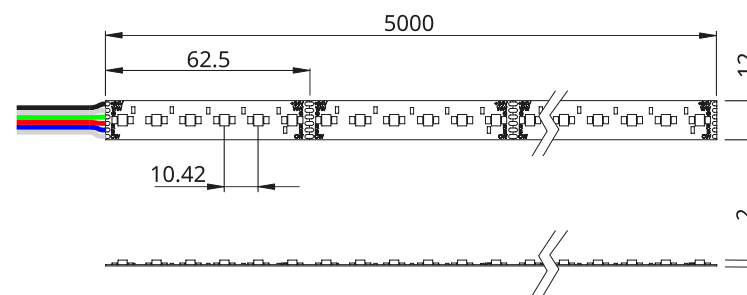

MUSEI
EDIFICI SACRI

UFFICI

EDIFICI
PUBBLICI

NEGOZI
SHOW ROOM

Dati tecnici

Codice	Taglio minimo	Lunghezza	Volt	Watt	Temperatura Colore	Lumen output	Angolo di emissione	LED/m	Colore
LS6024-RGBWOWW	62.5 mm	5 m	24 V dc	24 W/m	2400 K ÷ 6500 K	360 lm/m (2400K) - 430 lm/m (6500K) 135 lm/m (R) - 350 lm/m (G) 76 lm/m (B)	120	288 LED/m (96 RGB - 96 2400K - 96 6500K)	RGB + doppio white
LS6124-RGBWOWW	62.5 mm	5 m	24 V dc	24 W/m	2400 K ÷ 6500 K	360 lm/m (2400K) - 430 lm/m (6500K) 135 lm/m (R) - 350 lm/m (G) 76 lm/m (B)	120	288 LED/m (96 RGB - 96 2400K - 96 6500K)	RGB + doppio white

Accessori

CONTROLLO 5 CANALI
(RGB + Bianco dinamico)

Cod. LC-RGBWOWW

Kit composto da controllo
e telecomando RF
input 12-24Vdc
output 180-360W

Misure

Codice:
LS6024-RGBWOWW

Codice:
LS6124-RGBWOWW

SMD
2835 RGB + 2216 W